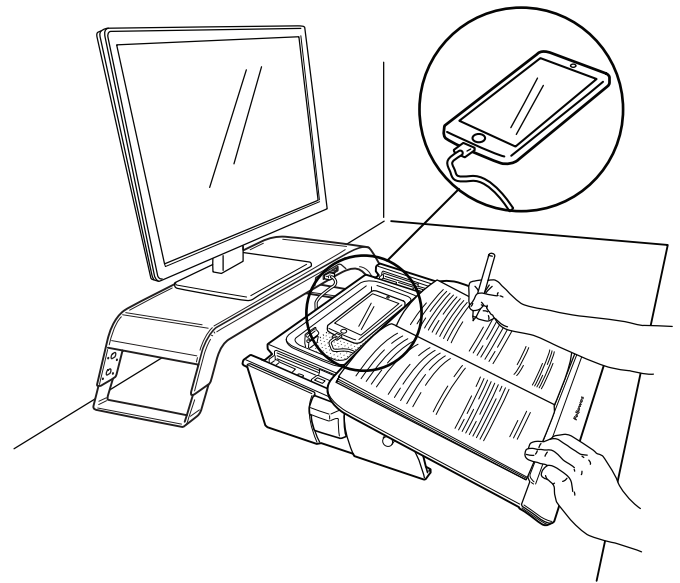

80557/80658

Hana™ Schrijfhelling/documenthouder
Skjutbar Hana™-dokumenthållare/skrivytta
Podstawa na dokumenty Hana™
Скользкая подставка для письма/документов Hana™
Suporte teclado e atril inclinável Hana™

Hana™ Writing/Document Slope
Plateforme de lecture et d'écriture clavier Hana™
Soporte cubre teclado y atril inclinable Hana™
Hana™ Flexibler Dokumentenhalter/Schreibunterlage
Supporto inclinato Hana™