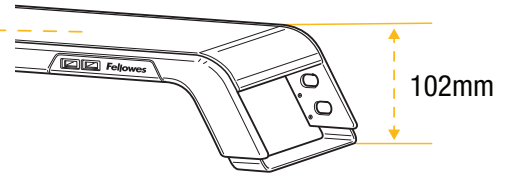

# Hana™ Monitor Support

(Black 8060501 / White 8064201)

- Support moniteur Hana™
- Soporte para monitor Hana™
- Hana™ Monitor Ständer
- Hana™ Supporto monitor
- Hana™ monitorstandaard
- Hana™ Monitorstativ
- Hana™ podstawa pod monitor
- Подставка для монитора Hana™
- Soporte para monitor Hana™

 2 x USB 2.0 (Type A)  
for mouse and keyboard

102mm

127mm

153mm

 2 x Quick Charge USB Ports  
2.1A (Type A)