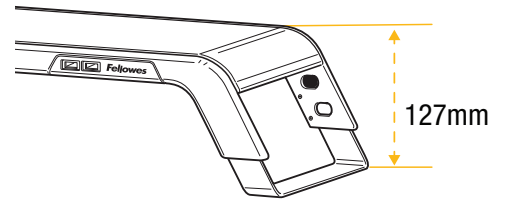

# Hana™ Monitor Support

(Black 8060501 / White 8064201)

- Support moniteur Hana™
- Soporte para monitor Hana™
- Hana™ Monitor Ständer
- Hana™ Supporto monitor
- Hana™ monitorstandaard
- Hana™ Monitorstativ
- Hana™ podstawa pod monitor
- Подставка для монитора Hana™
- Soporte para monitor Hana™

 2 x USB 2.0 (Type A)  
for mouse and keyboard

102mm

127mm

153mm

 2 x Quick Charge USB Ports  
2.1A (Type A)