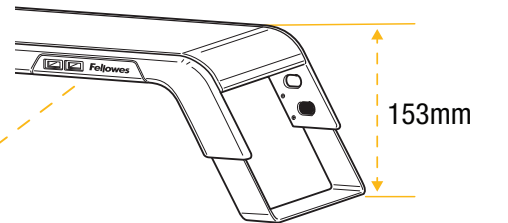

# Hana™ Monitor Support

(Black 8060501 / White 8064201)

- Support moniteur Hana™
- Soporte para monitor Hana™
- Hana™ Monitor Ständer
- Hana™ Supporto monitor
- Hana™ monitorstandaard
- Hana™ Monitorstativ
- Hana™ podstawa pod monitor
- Подставка для монитора Hana™
- Soporte para monitor Hana™

 2 x USB 2.0 (Type A)  
for mouse and keyboard

102mm

127mm

153mm

 2 x Quick Charge USB Ports  
2.1A (Type A)