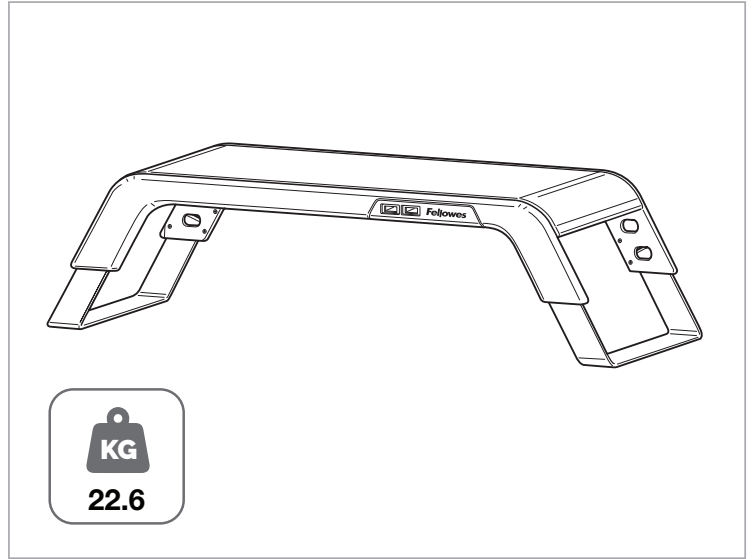

# Hana™ Monitor Support

(Black 8060501 / White 8064201)

- Support moniteur Hana™
- Soporte para monitor Hana™
- Hana™ Monitor Ständer
- Hana™ Supporto monitor
- Hana™ monitorstandaard
- Hana™ Monitorstativ
- Hana™ podstawa pod monitor
- Подставка для монитора Hana™
- Soporte para monitor Hana™

 2 x USB 2.0 (Type A)  
for mouse and keyboard

102mm

127mm

153mm

 2 x Quick Charge USB Ports  
2.1A (Type A)